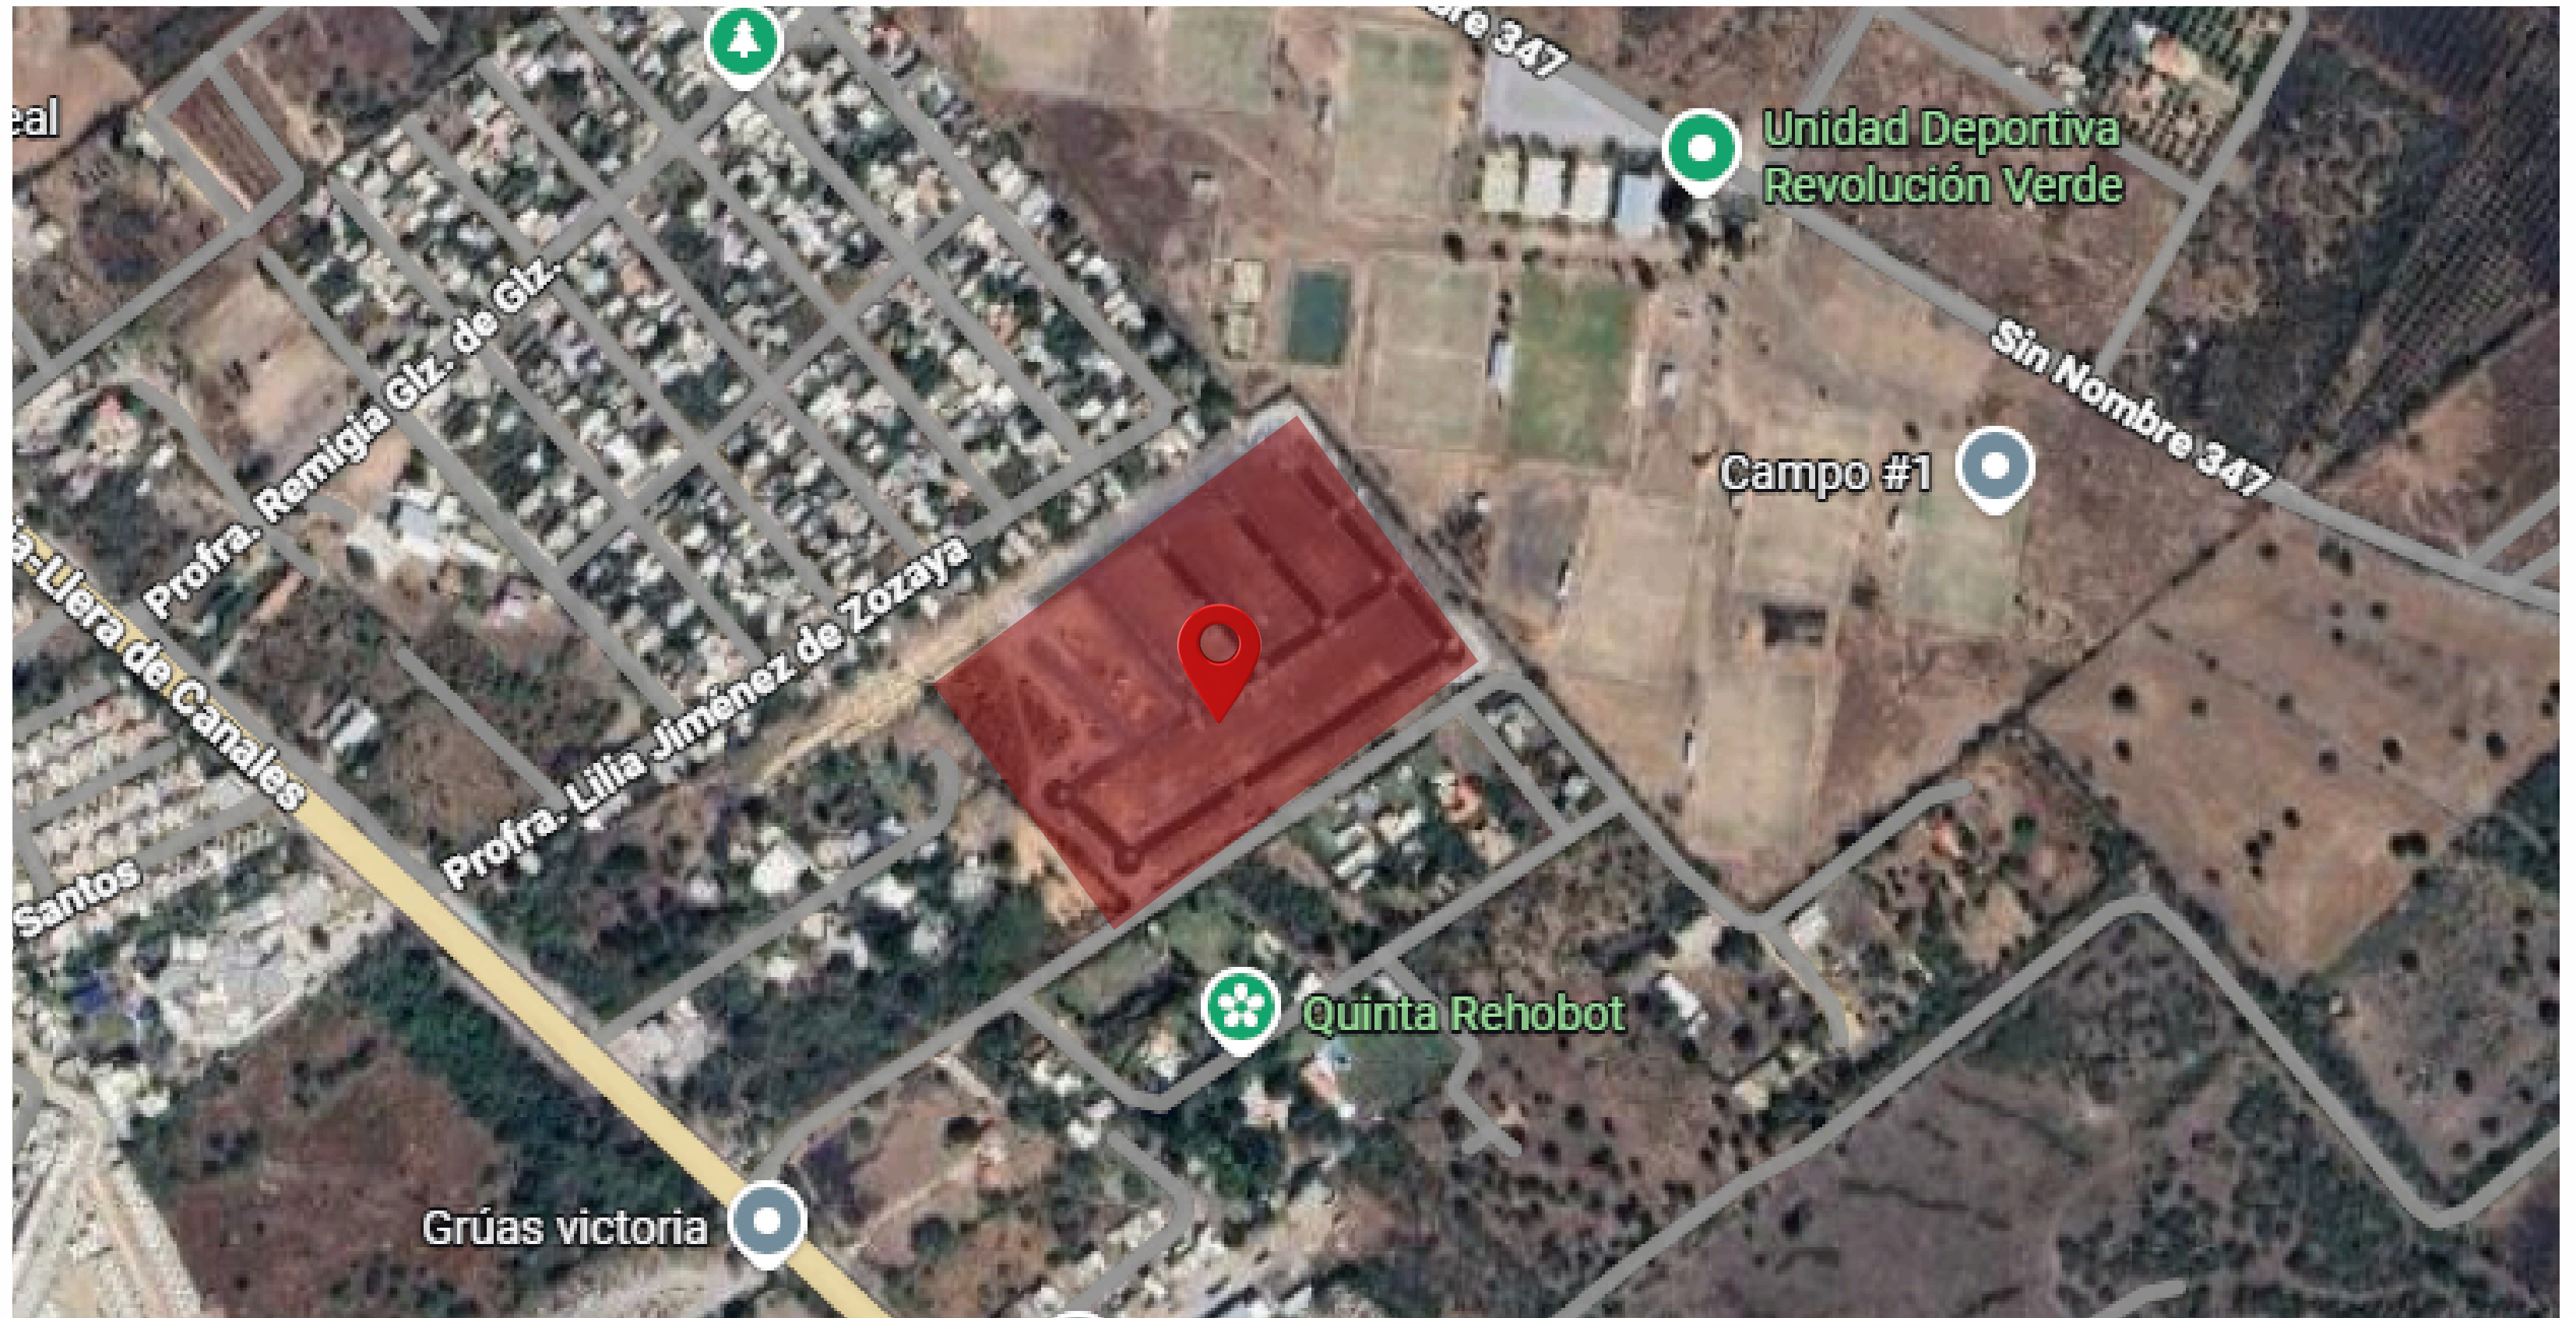

CASAS VIVENDI
CONSTRUYENDO SUEÑOS JUNTOS

FRACCIONAMIENTO SAN FRANCISCO

UBICACIÓN

COORDENADAS: 23.7071198, -99.1165270

LOTIFICACIÓN

LOTE TIPO

CASETA

CASETA

ÁREA VERDE

ÁREA VERDE

ÁREA VERDE

ÁREA VERDE

ÁREA VERDE

ÁREA VERDE

ÁREA VERDE

PLANTAS ARQ.

PLANTA ALTA