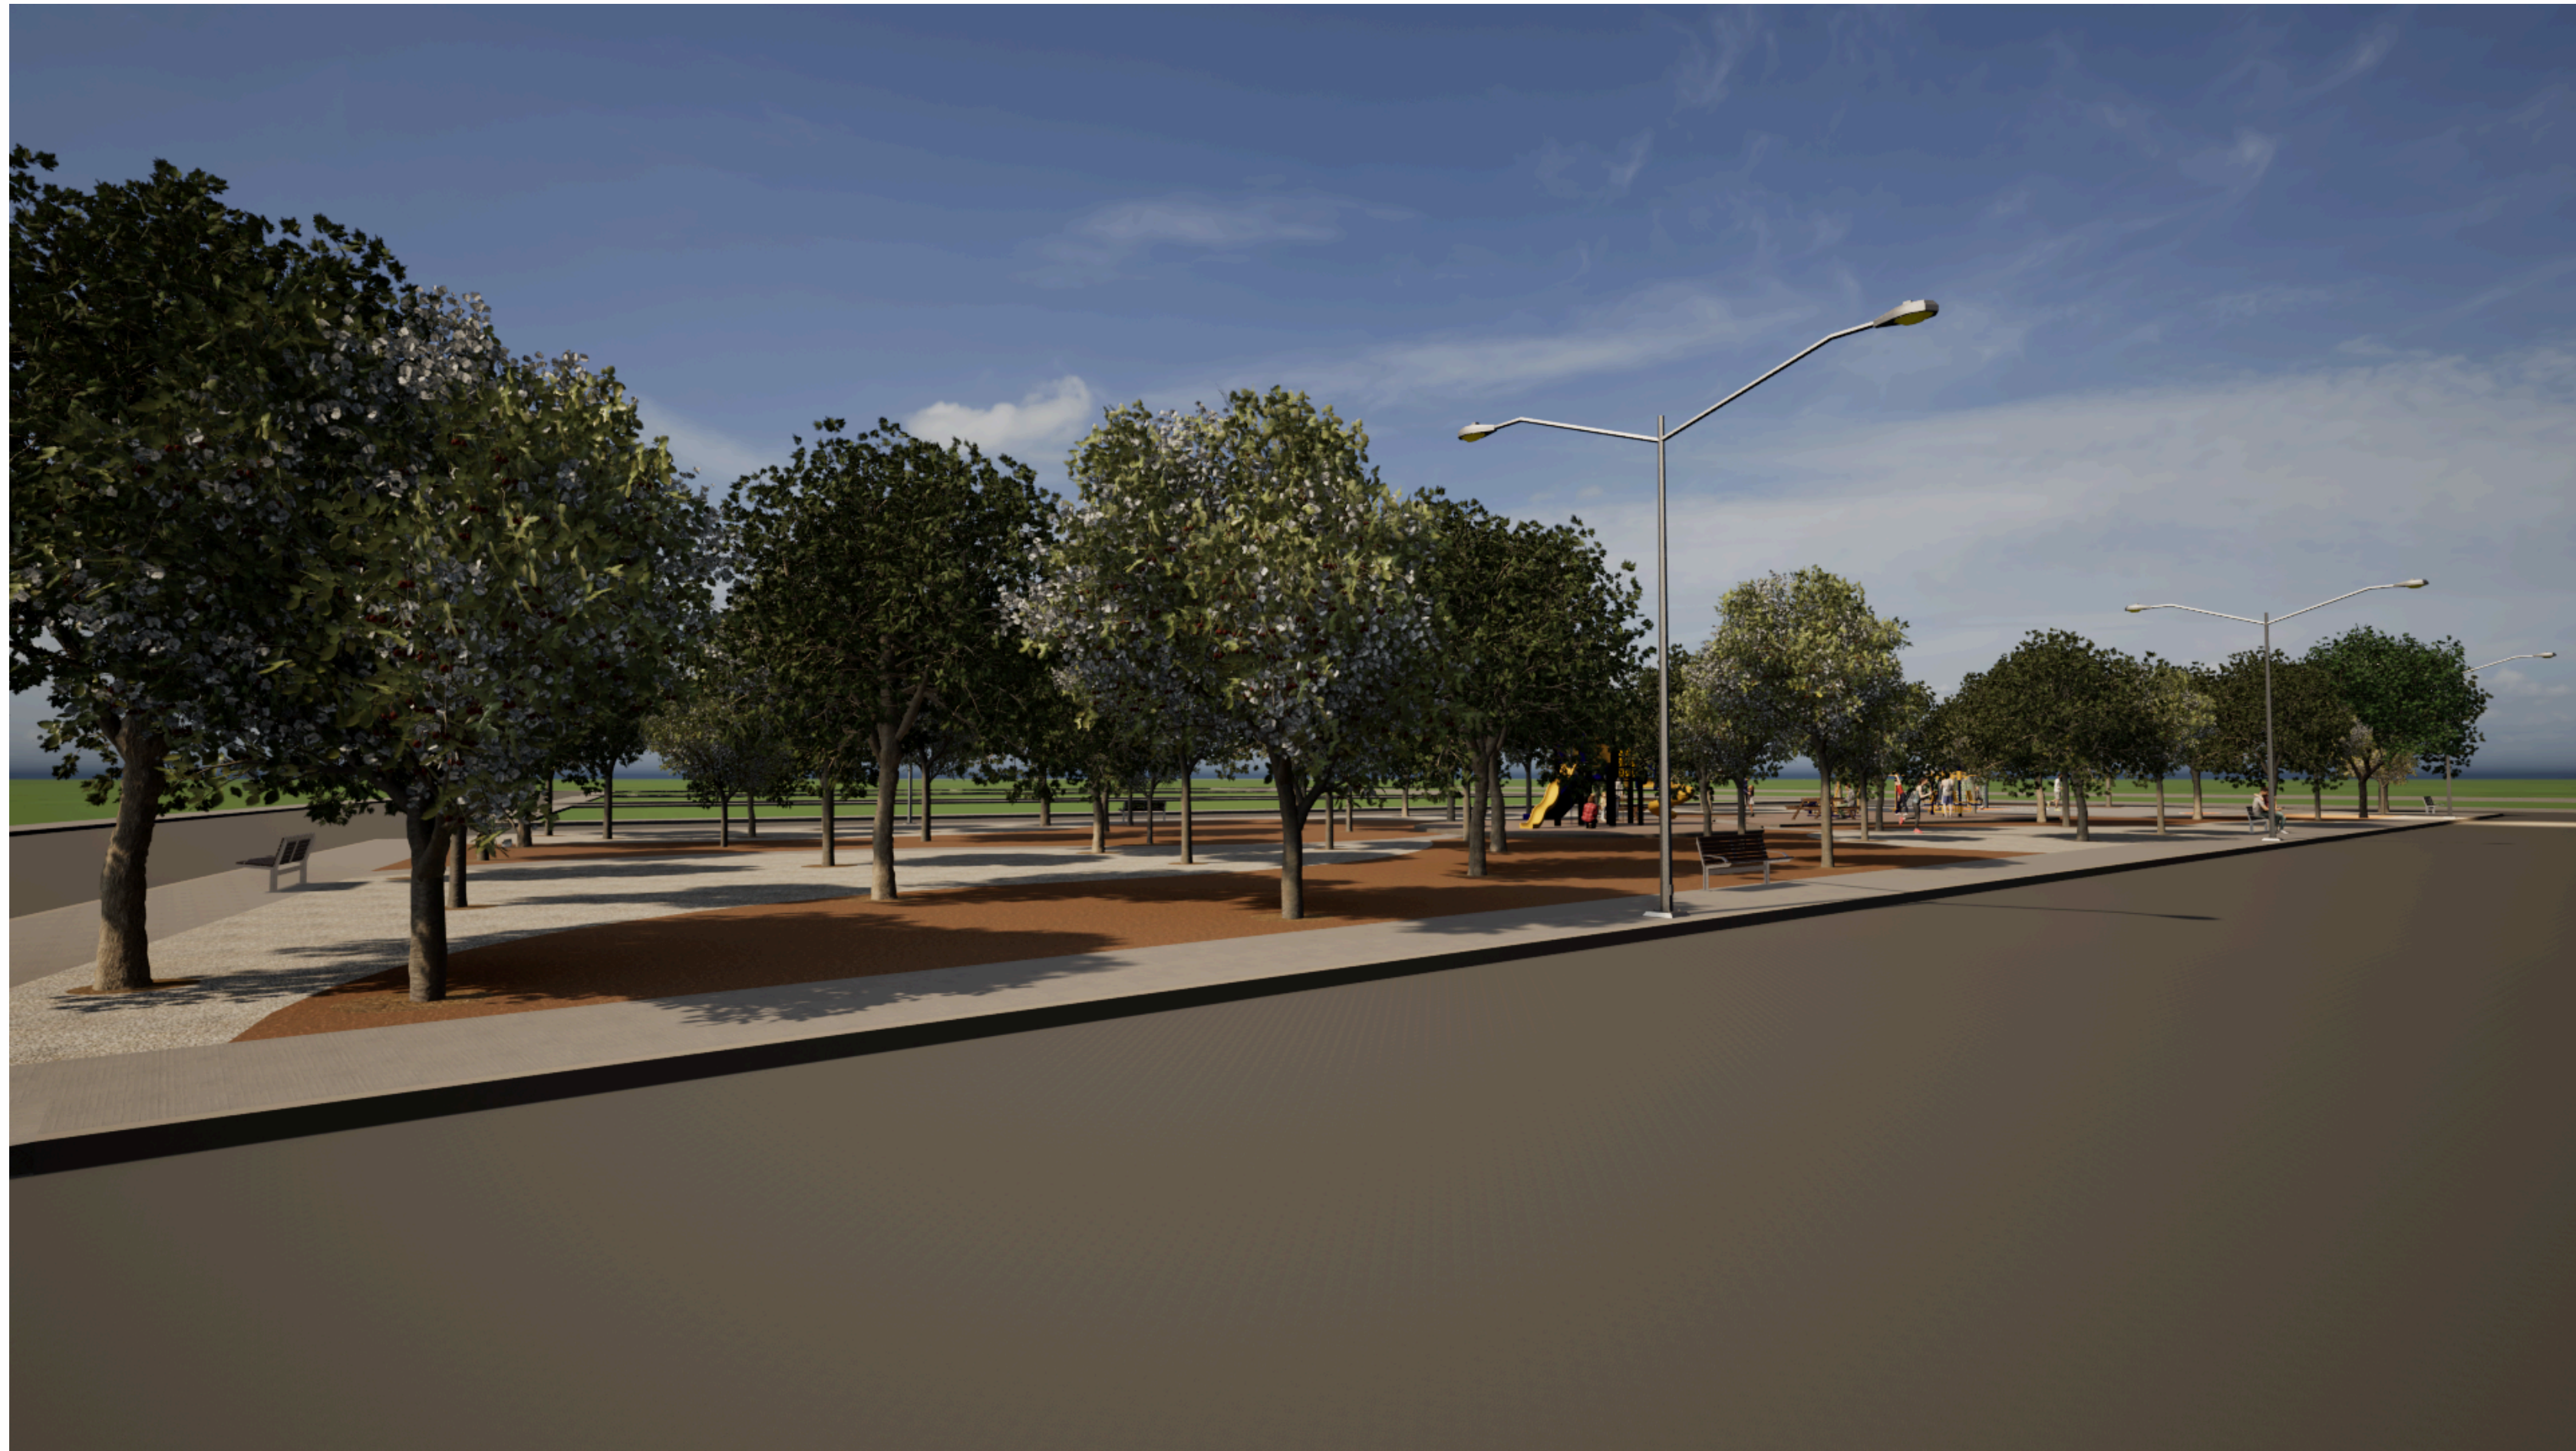

CASAS VIVENDI
CONSTRUYENDO SUEÑOS JUNTOS

FRACCIONAMIENTO SAN FRANCISCO

UBICACIÓN

COORDENADAS: 23.7071198, -99.1165270

LOTIFICACIÓN

LOTE TIPO

CASETA

CASETA

ÁREA VERDE

ÁREA VERDE

ÁREA VERDE

ÁREA VERDE

ÁREA VERDE

ÁREA VERDE

ÁREA VERDE

PLANTAS ARQ.

PLANTA ALTA