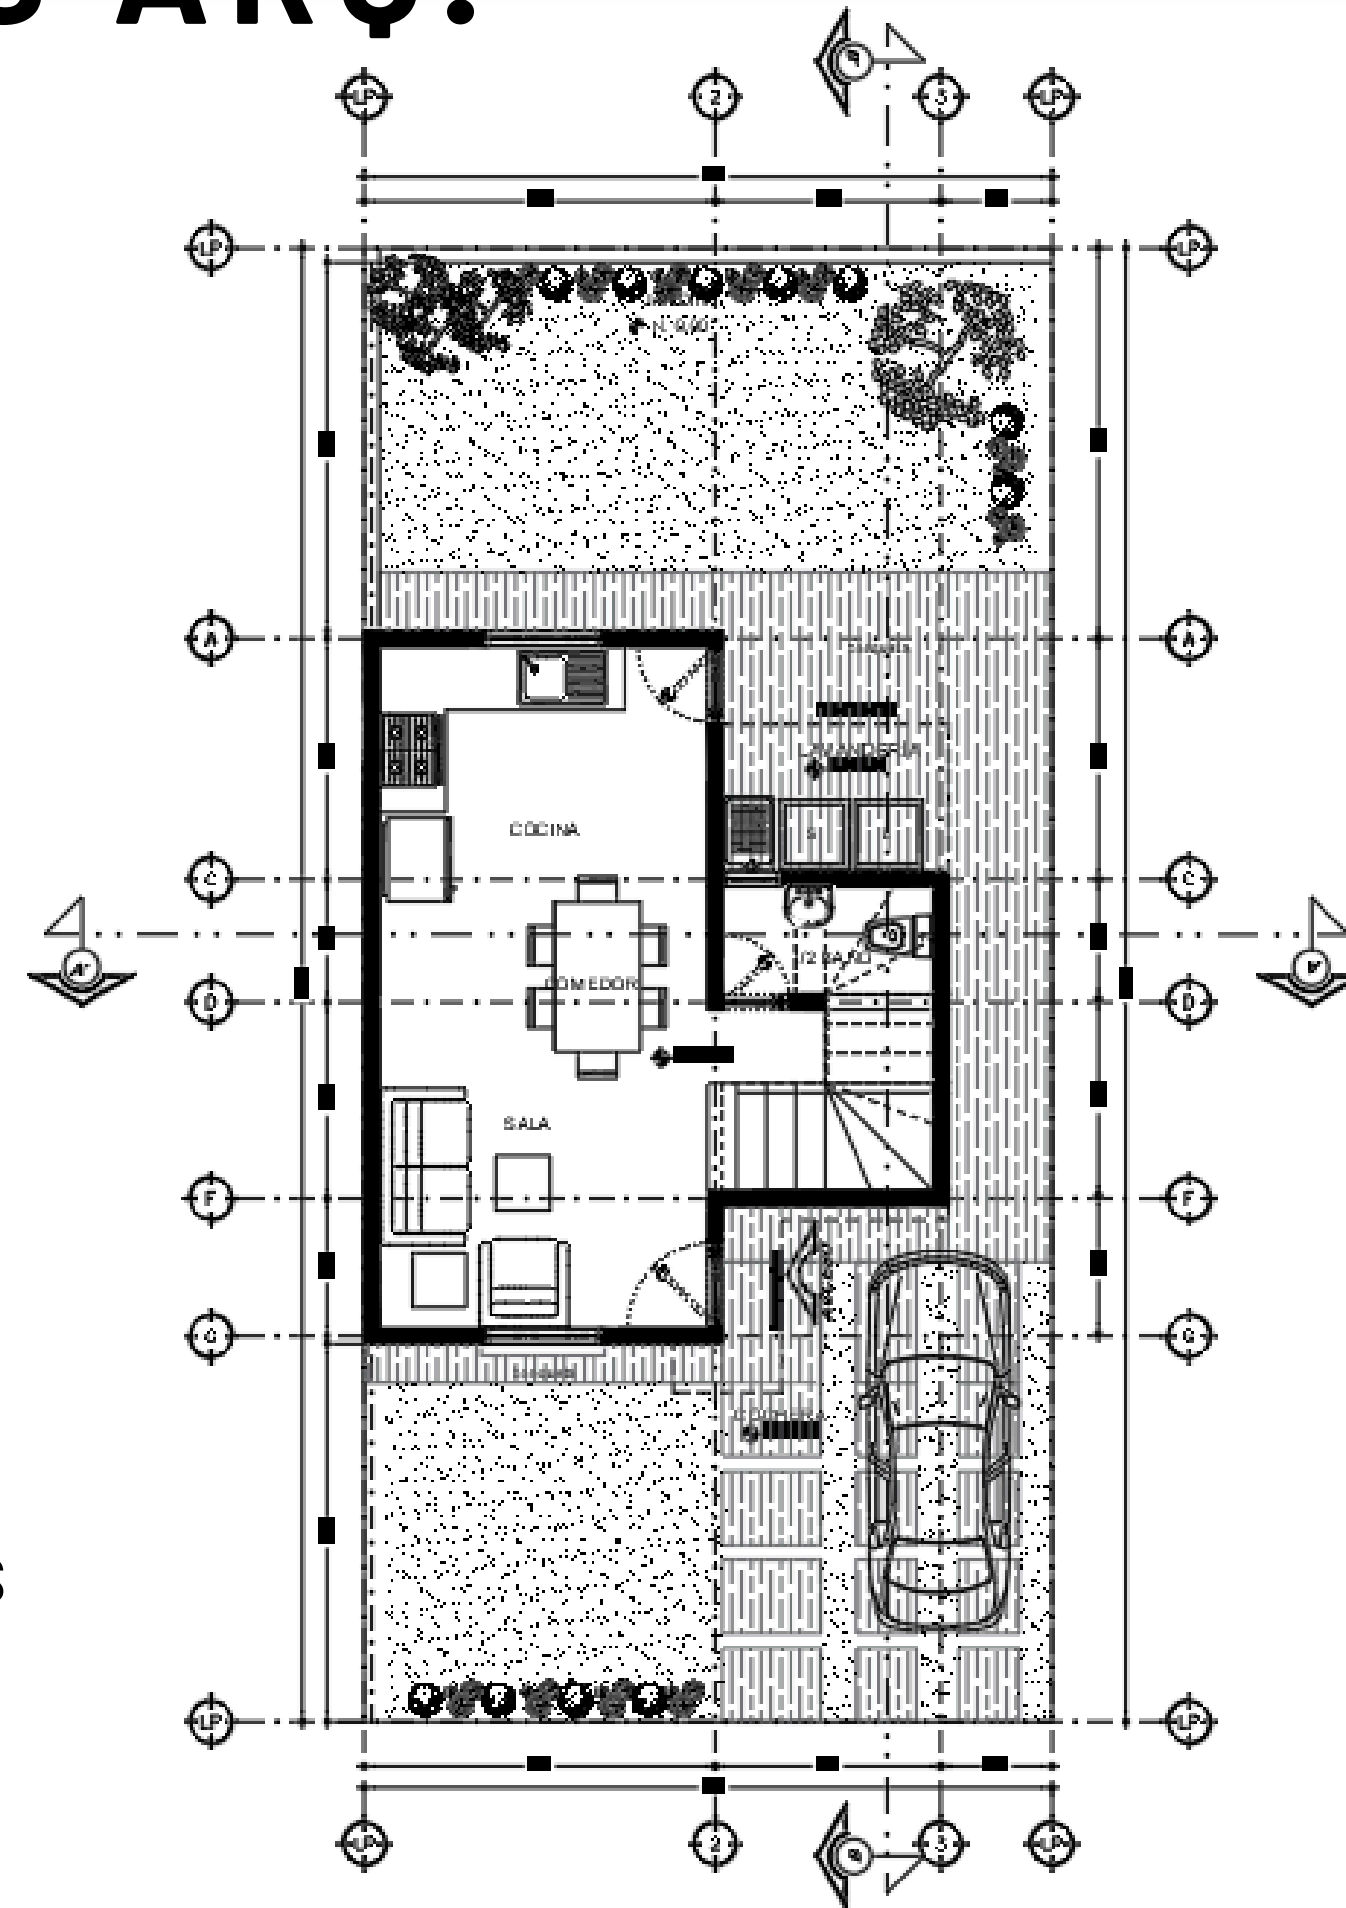

CASAS VIVENDI
CONSTRUYENDO SUEÑOS JUNTOS

FRACCIONAMIENTO SAN FRANCISCO

UBICACIÓN

COORDENADAS: 23.7071198, -99.1165270

LOTIFICACIÓN

LOTE TIPO

CASETA

CASETA

OPCIÓN 1

(2 NIVELES)

70.45 M²

PLANTA BAJA

- COCHERA
- SALA
- COMEDOR
- COCINA
- LAVANDERÍA
- ½ BAÑO

PLANTA ALTA

- 2 RECÁMARAS
- 1 BAÑO COMPLETO

PLANTA BAJA

PLANTA ALTA