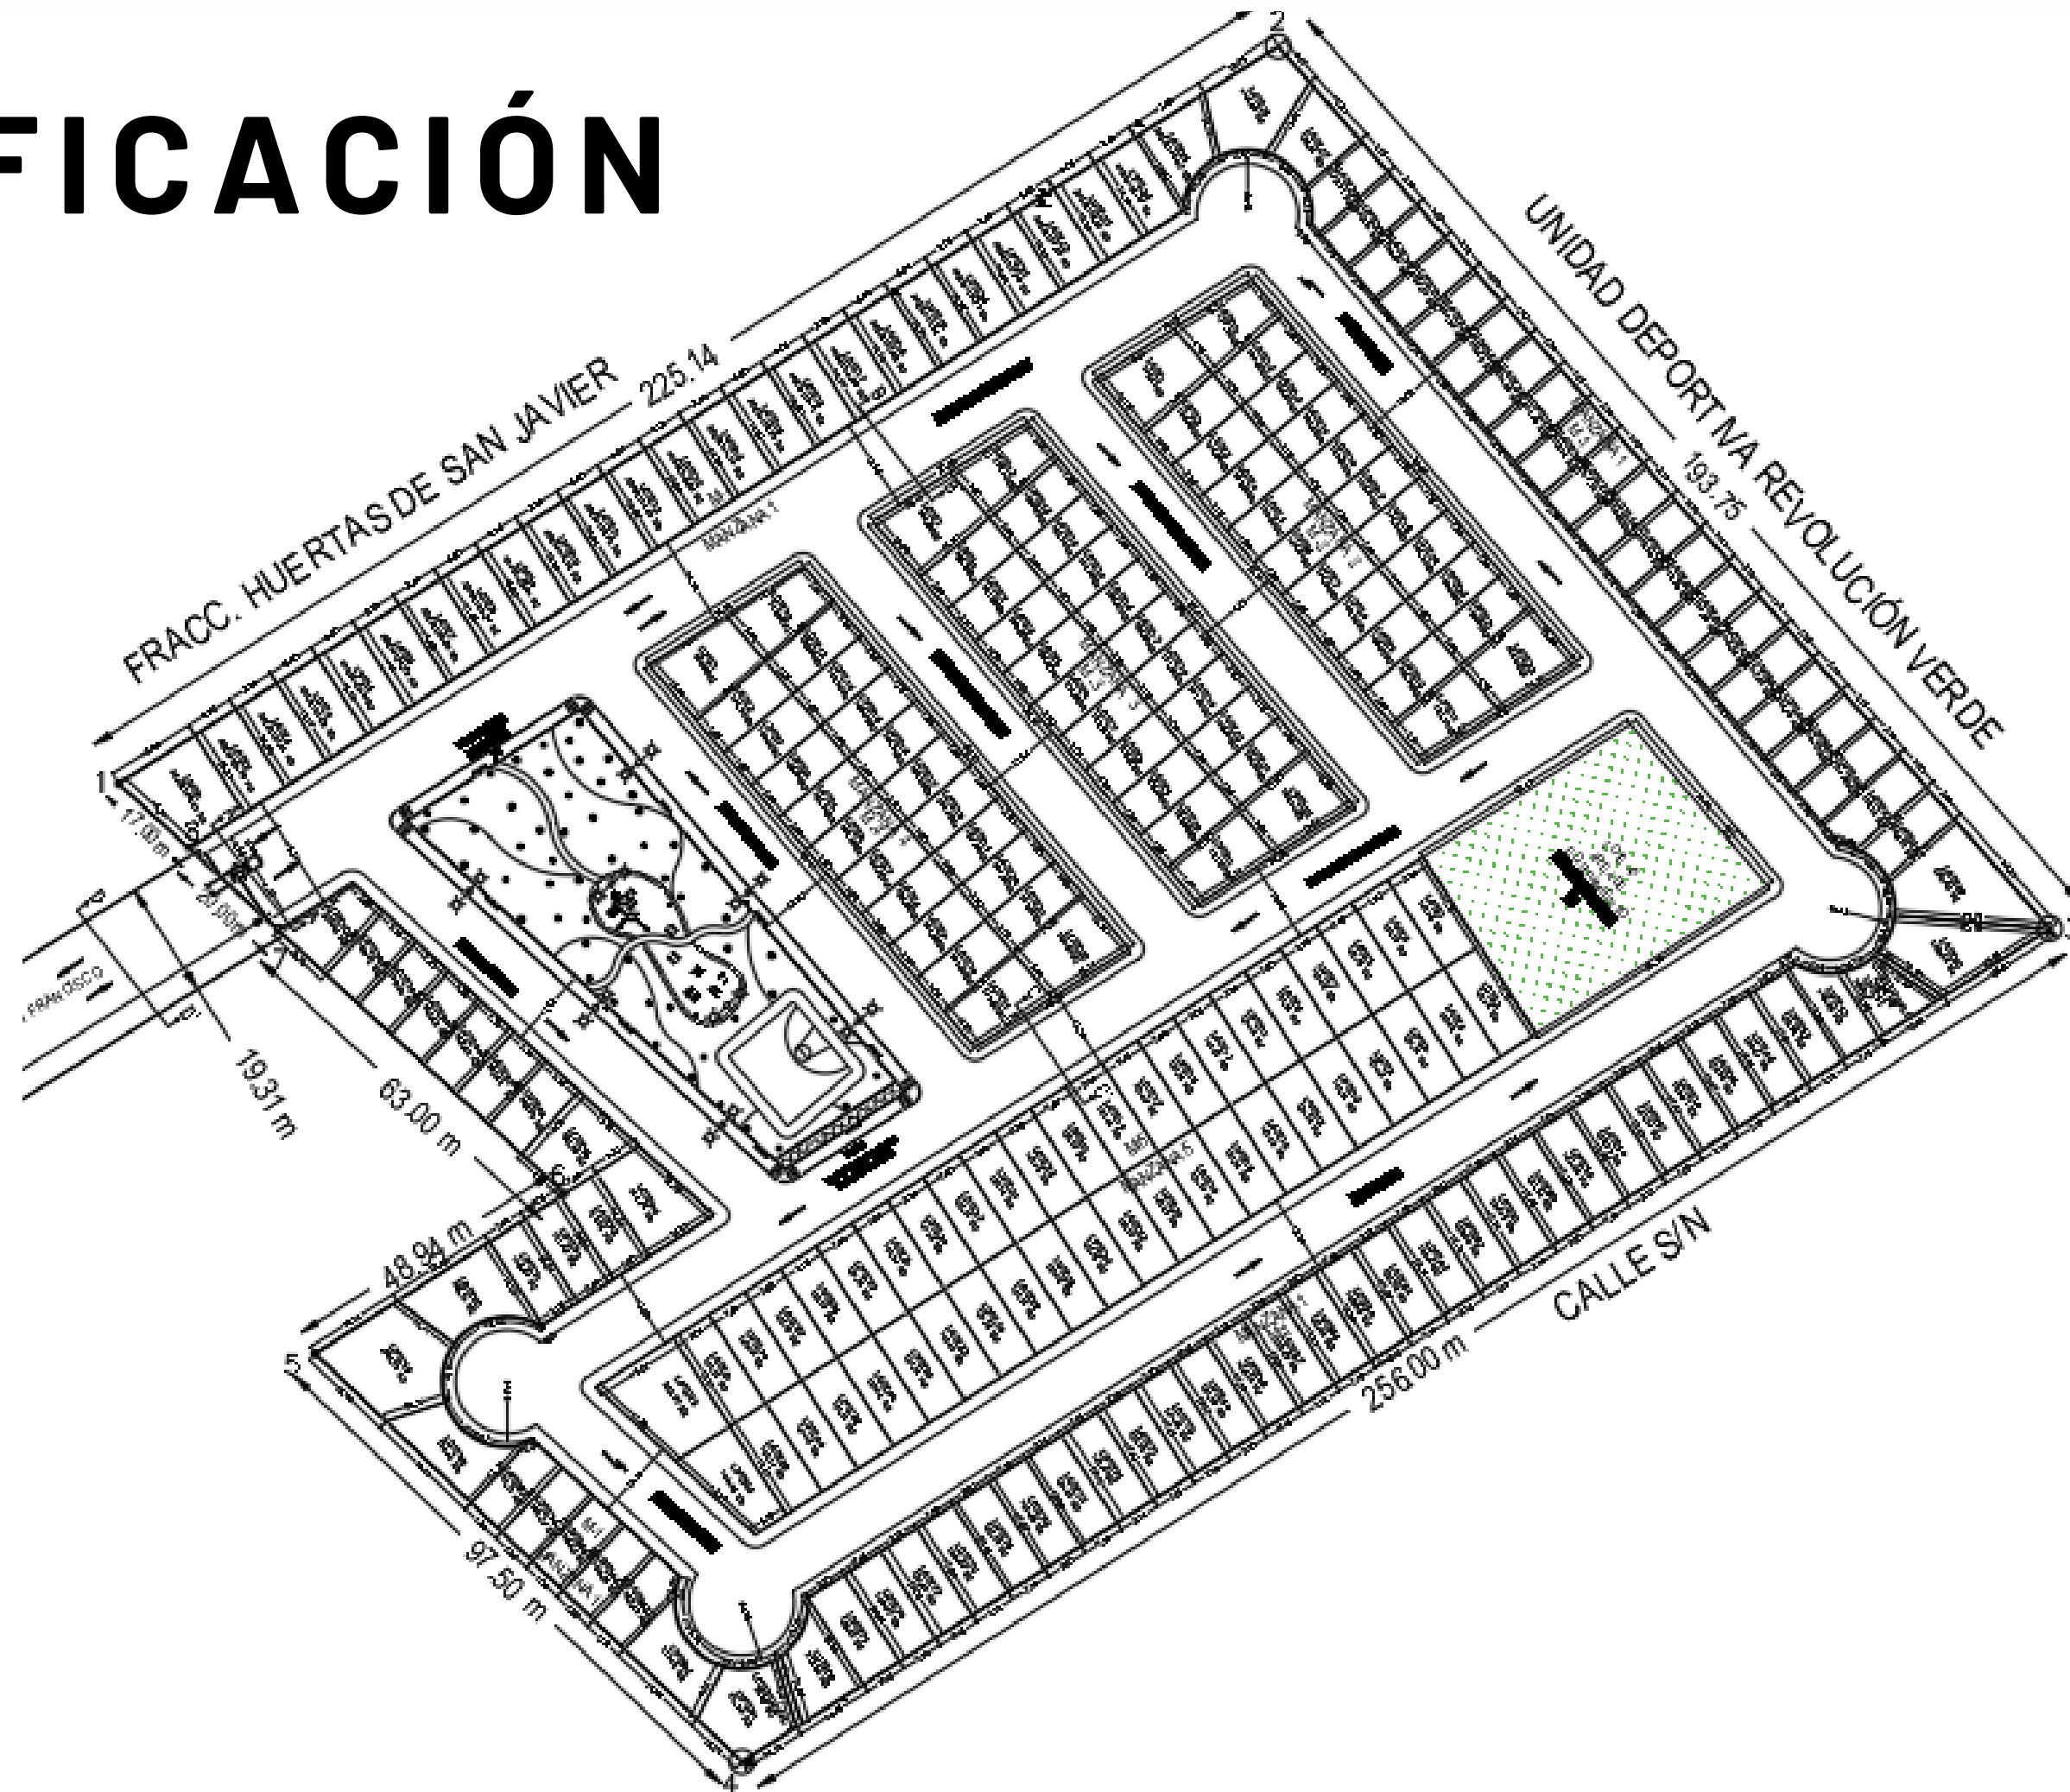

CASAS VIVENDI
CONSTRUYENDO SUEÑOS JUNTOS

FRACCIONAMIENTO SAN FRANCISCO

UBICACIÓN

COORDENADAS: 23.7071198, -99.1165270

LOTIFICACIÓN

LOTE TIPO

CASETA

CASETA

PLANTA ALTA