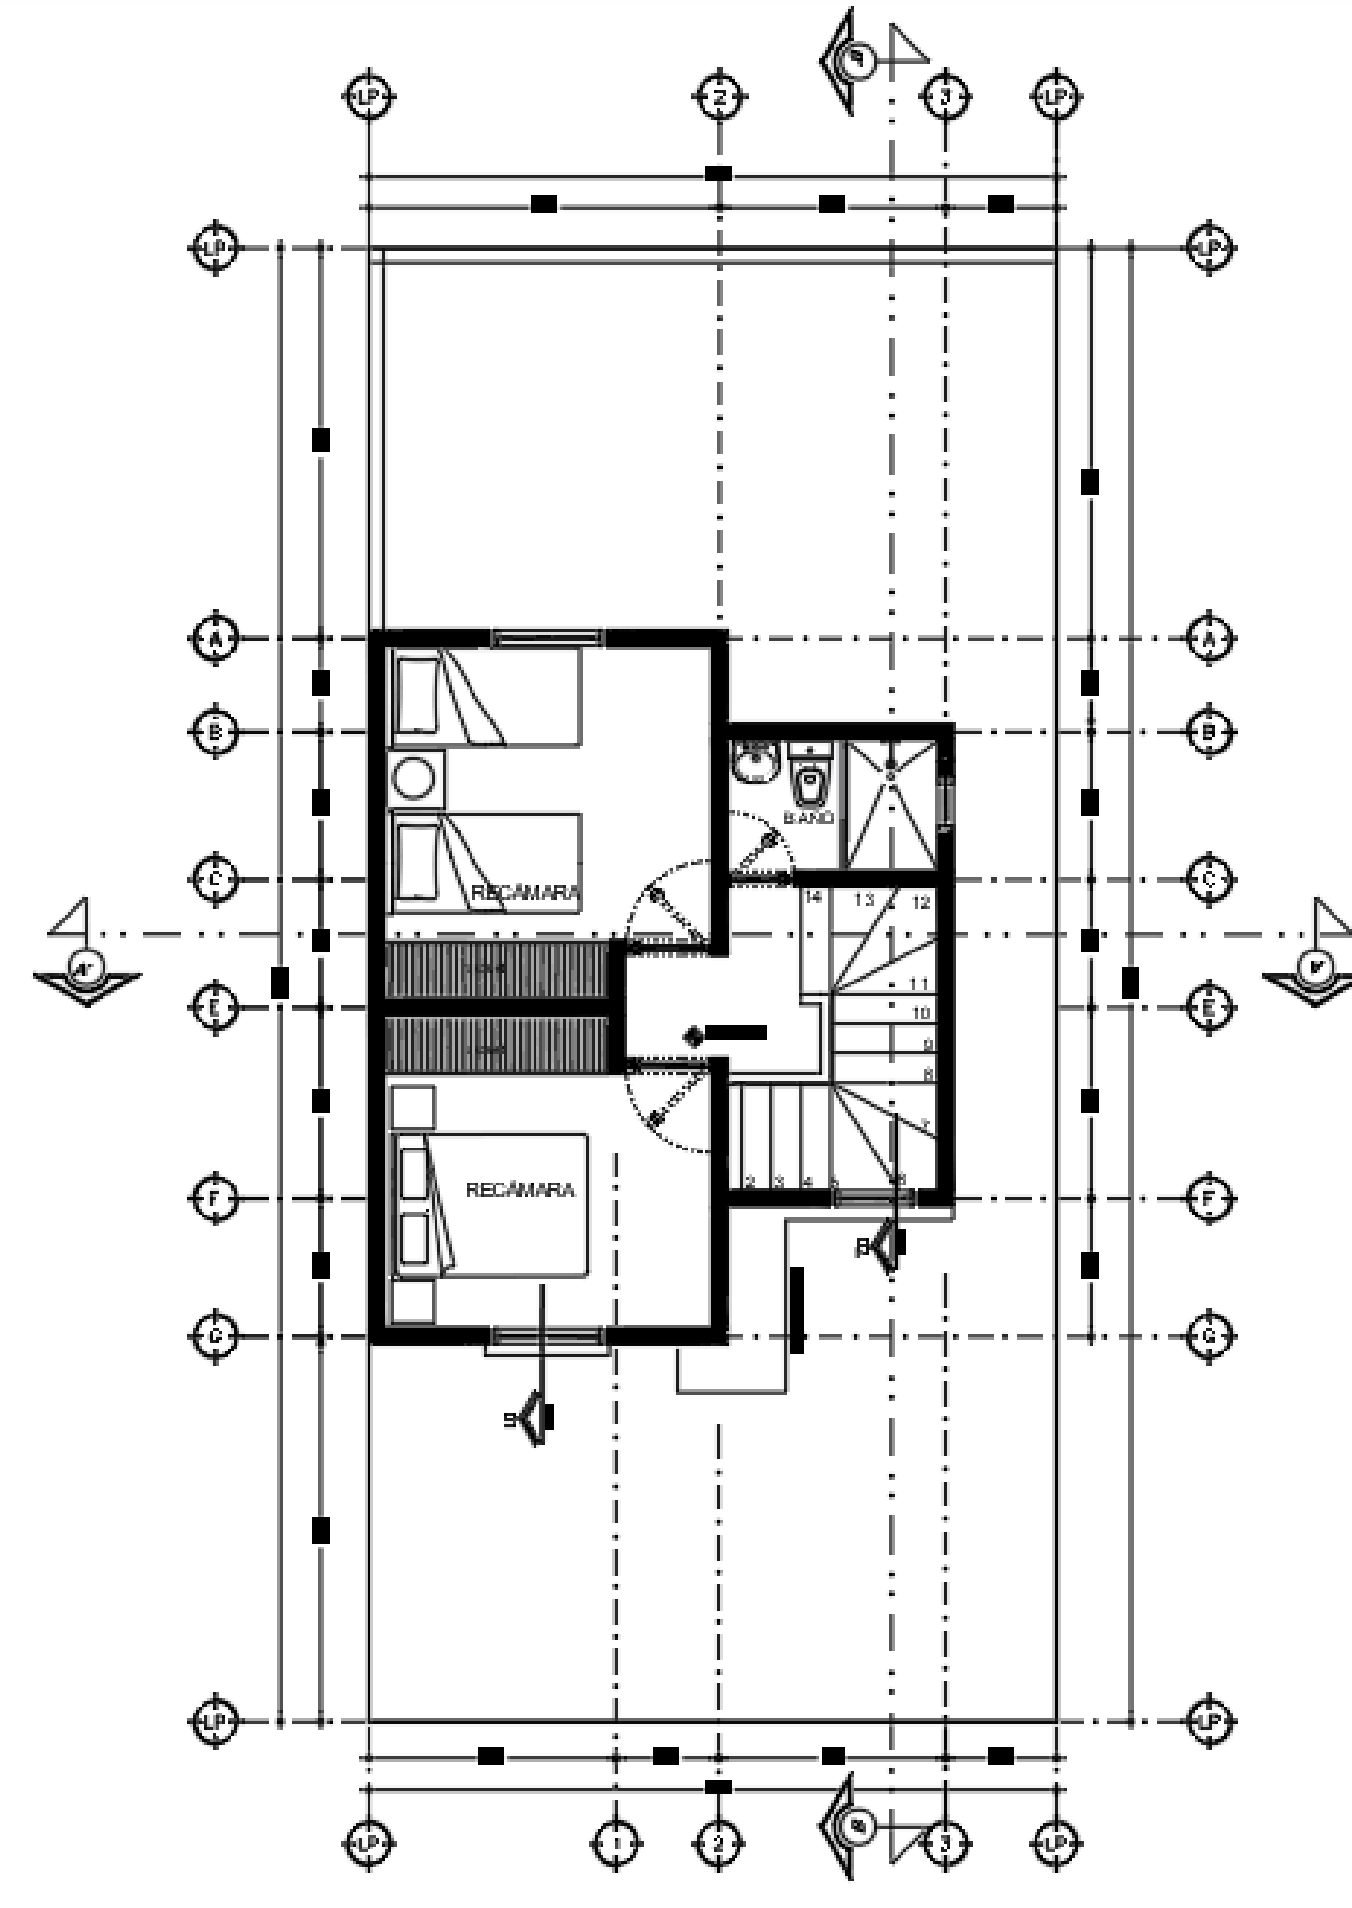

CASAS VIVENDI
CONSTRUYENDO SUEÑOS JUNTOS

FRACCIONAMIENTO SAN FRANCISCO

UBICACIÓN

COORDENADAS: 23.7071198, -99.1165270

LOTIFICACIÓN

LOTE TIPO

CASETA

CASETA

OPCIÓN 1

(2 NIVELES)

70.45 M²

PLANTA BAJA

- COCHERA
- SALA
- COMEDOR
- COCINA
- LAVANDERÍA
- ½ BAÑO

PLANTA ALTA

- 2 RECÁMARAS
- 1 BAÑO COMPLETO

PLANTA BAJA

PLANTA ALTA